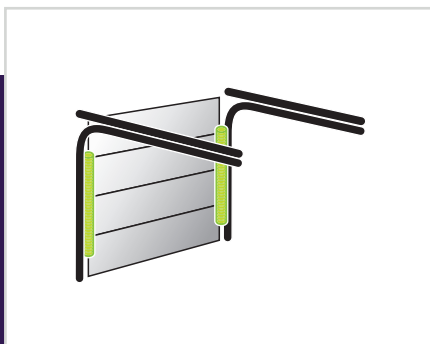

BESLAGTYPE

TREKVEREN

Eenvoudig en snel te monteren. Geïntegreerde en gepatenteerde kabellengtecompensatoren.