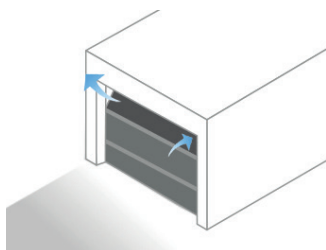

VENTILATIE PACK

Het toppaneel kan in ventilatiestand gezet worden met een eenvoudige druk op de knop.