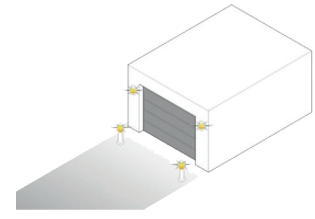

LED PACK OUTSIDE

De LED strip boven de poort gaat automatisch aan tijdens het bedienen van je garagepoort.