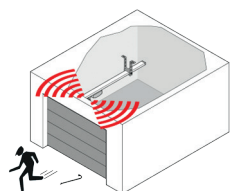

CODE PACK

Open of sluit de garagepoort via een code op het bedraad inox codeklavier.

HIGHTECH PACK

Open of sluit eenvoudig de garagepoort via de app met elk type smartphone. Ook te linken aan code pack.

DOMOTICS PACK

Hiermee bedien je de garagepoort via je eigen bedraad domoticasysteem.

ELEKTRISCH SAFETY PACK

Verhoog je inbraakbescherming met het safety pack. Deze alarmsirene waarschuwt bij inbraak en het elektrisch slot blokkeert de motor.