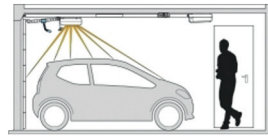

MOTION PACK

De infrarooddetector detecteert wanneer iemand binnenkomt en schakelt vervolgens de verlichting automatisch in.