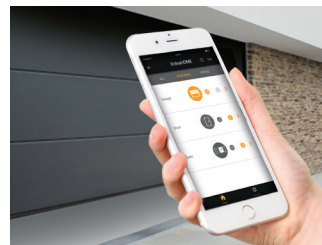

CODE PACK

Open of sluit de garagepoort via een code op het bedraad inox codeklavier.

HIGHTECH PACK

Open of sluit eenvoudig de garagepoort via de app met elk type smartphone. Ook te linken aan code pack.

DOMOTICS PACK