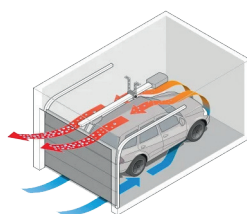

MECHANISCH SAFETY PACK

Mechanische inklemming van alle loopwielen. Deze beveiliging optimaliseert de reeds hoge inbraakbescherming. SKG gekeurd.

NOODONTGREDELING PACK

Heb je geen externe toegang tot je garage, enkel via je geautomatiseerde poort? Met dit pack geraak je altijd in je garage.

VENTILATIE PACK

Het toppaneel kan in ventilatiestand gezet worden met een eenvoudige druk op de knop.

SENSO PACK

Sensor die de vochtigheid in de garage meet. Bij te hoge waardes gaat de garagedeur automatisch een stukje open om te verluchten en sluit weer bij optimale waardes.

EYE PACK

De fotocellen detecteren extra obstakels tijdens het sluiten van de garagepoort.

HOMELINK PACK

Via je communicatiesysteem van je wagen open je de poort.

GARAGEPOORTEN

TECHNISCHE GEGEVENS

DORPELPLAN