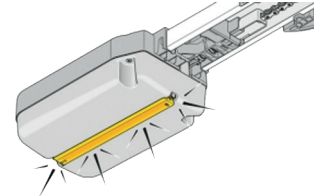

LED PACK INSIDE

Het LED pack zorgt voor extra verlichting in de garage en bedien je met je afstandsbediening.